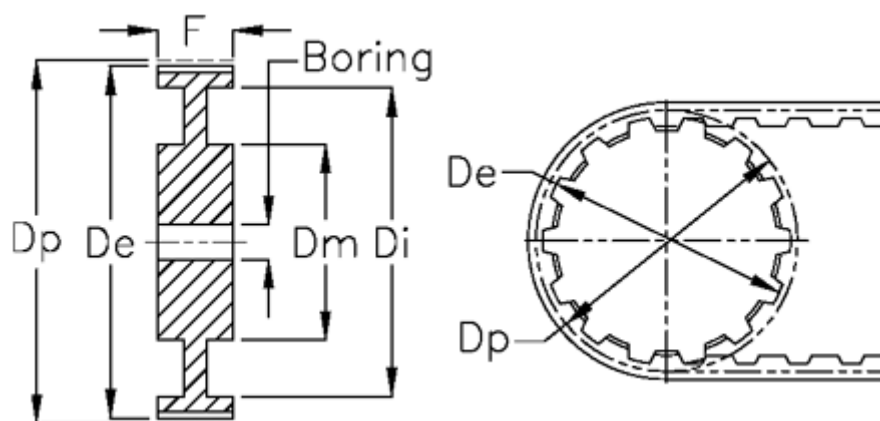

Varenummer: 604144080050  
Beskrivelse: Tandremskive med nav  
HTD 80 8M 50

## Mål

Boring	= 18	Type = 8M
Bredde	= 50	Vægt = 6.9
$D_e$	= 202.35	
$D_i$	= 180	
$D_m$	= 110	
$D_p$	= 203.72	
$F$	= 60	
Tandantal	= 80	